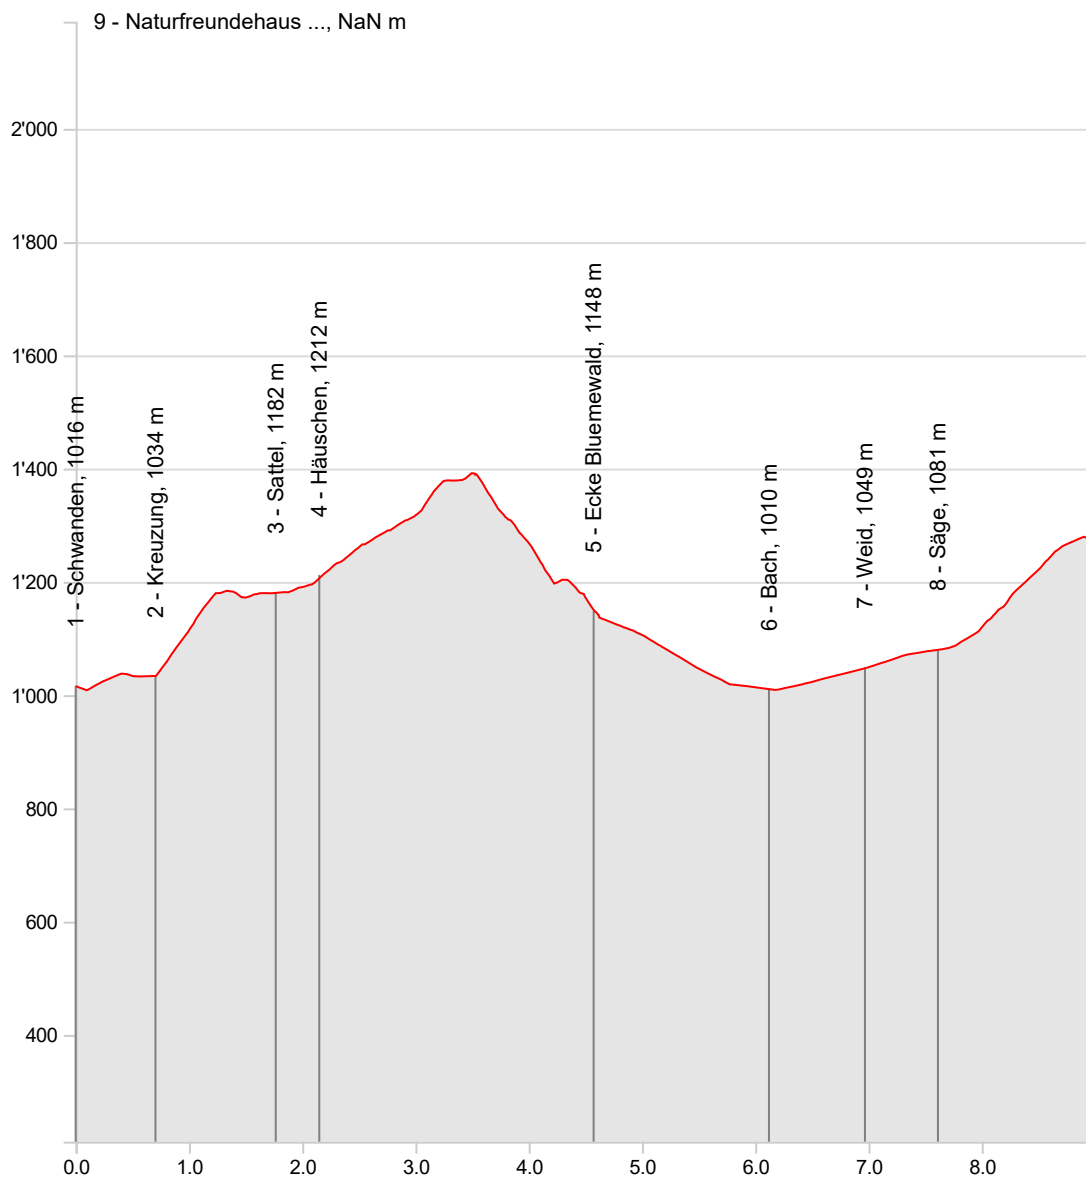

Anderes**25.03.2024****WS_Ufbau 24_Aussichtsturm Blueme****+Fehler****Länge****8.95 km****Min/max Höhe****1'009 m/1'392 m****Auf-/Abstiege****682 m/420 m****Wandern****3 h 15 min**